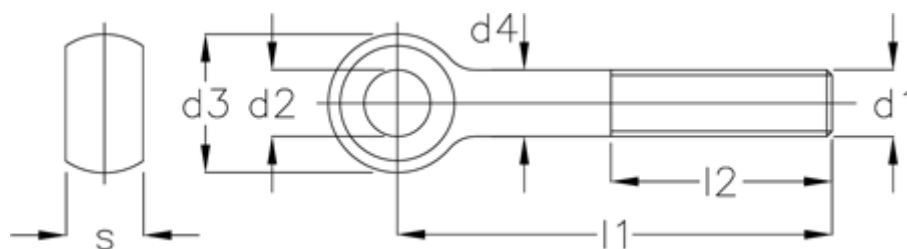

Varenummer: 20444M10100
Beskrivelse: E+G Øjebolt
DIN 444-M10-100

Mål

$d1 = M10$

$d2 = 10$

$d3 = 20$

$d4 = 10$

$l1 = 100$

$l2 = 40$